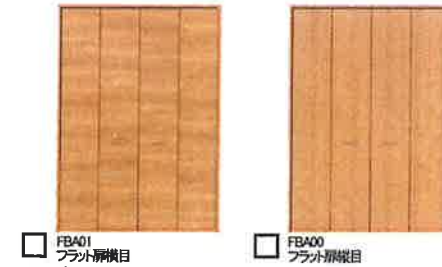

建具 | ベリッシュ MS

■ 扉色

■ 枠色

■ 居室

■ トイレ・洗面

■ リビング

■ リビング(オプション仕様)

■レバーハンドル 401型クローム DLC401A 空錠 DLC401F 表示錠	■引き手 03型クローム HTC003A 引手 HTC003F 表示錠	■戸先クローザー 扉の閉鎖を静かにゆっくりサポート。 扉を閉める直前にゆっくりと扉を引き込みます。	■戸尻ブレーキ 扉を閉けた時、扉に当たる戸尻ブレーキが扉を止めます。扉を返りや音を抑えます。
■ベリッシュ建具フォルム MSタイプ パネル 豊かな木目柄を生かしたモダンでシンプルなデザインが、空間を美しく印象づけます。	■ドアストッパー XX70SN	■明り窓 	■ガラス仕様 ミストカットガラス

収納建具 | ベリッシュMS

カラーバリエーションは建具と同色となります。

■ クローゼット

■フルオープンタイプ

■後付けタイプのフラットレール

■ 物入れ扉

■取っ手 ラウンド型クローム

■シンプルでシャープな扉デザイン

玄関キャビネット | ベリッシュMS

■ 色(扉、本体共通)

□ W1200 コの字型

■取っ手 ラウンド型クローム

■耐震ラッチ

■プラスチック棚板

■ソフトクローザー