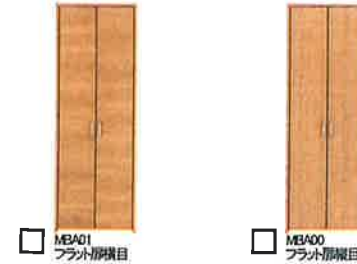

収納建具 | ベリッシュMS

カラーバリエーションは建具と同色となります。

■ クローゼット

■フルオープンタイプ

■後付けタイプのフラットレール

■ 物入れ扉

■取っ手 ラウンド型クローム

■シンプルでシャープな扉デザイン