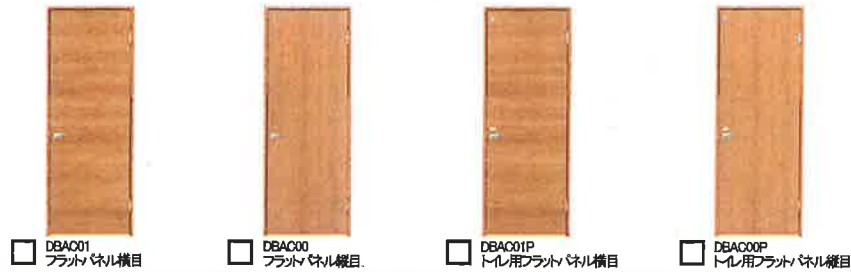

建具 | ベリッシュ MS

■ 扉色

■ 枠色

■ 居室

■ トイレ・洗面

■ リビング

■ リビング(オプション仕様)

■レバーハンドル 401型クローム DLC401A 空錠 DLC401F 表示錠	■引き手 03型クローム HTC003A 引手 HTC003F 表示錠	■戸先クローザー 扉の閉鎖を静かにゆっくりサポート。 扉を閉める直前にゆっくりと扉を引き込みます。	■戸尻ブレーキ 扉を閉けた時、扉に当たる戸尻ブレーキが扉を止めます。扉を返りや音を抑えます。
■ベリッシュ建具フォルム MSタイプ パネル 豊かな木目柄を生かしたモダンでシンプルなデザインが、空間を美しく印象づけます。	■ドアストッパー XX70SN	■明り窓 	■ガラス仕様 ミストカットガラス

収納建具 | ベリッシュMS

カラーバリエーションは建具と同色となります。

■ クローゼット

■フルオープンタイプ

■後付けタイプのフラットレール

■ 物入れ扉

■取っ手 ラウンド型クローム

■シンプルでシャープな扉デザイン